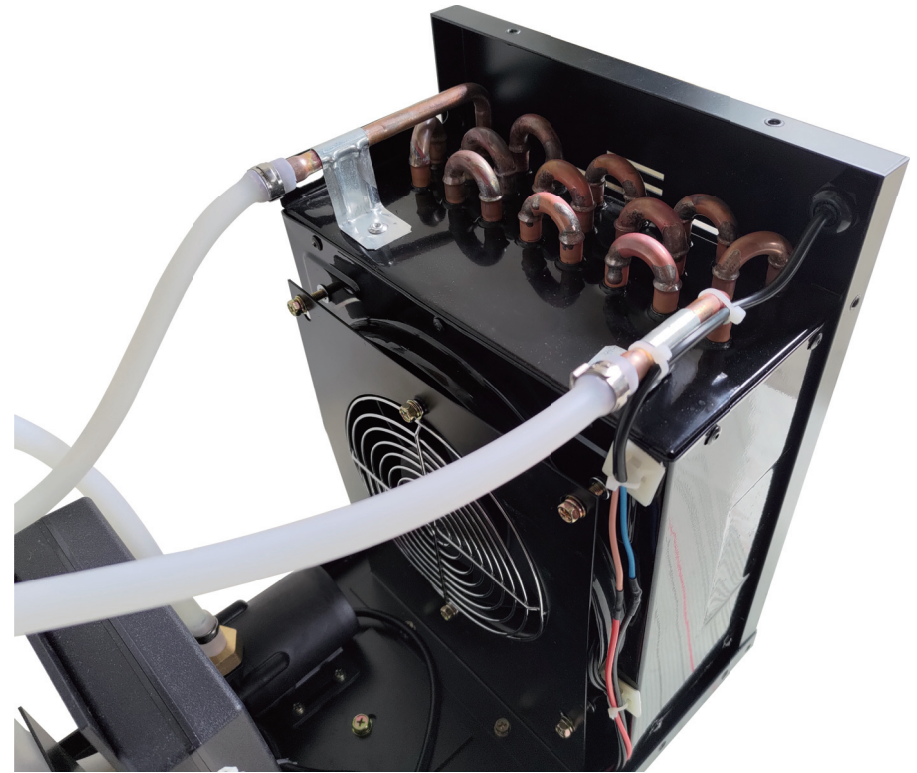

特色說明

加厚散熱冷排搭配大風量靜音散熱風扇，提供穩定的冷卻能力