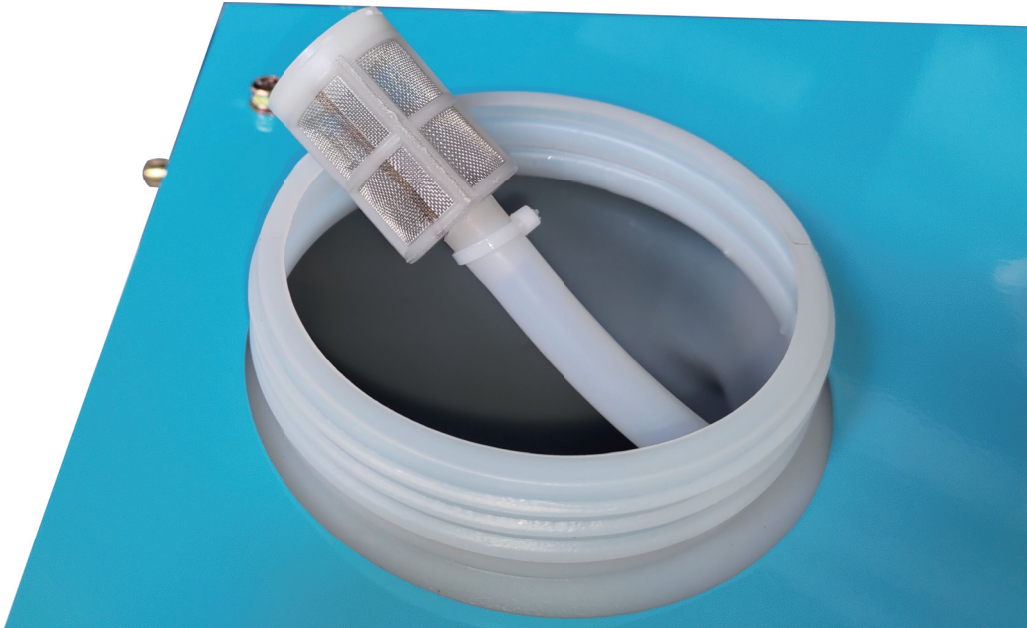

## 產品特色

加厚散熱冷排設計，冷卻能力穩定

靜音無刷水泵搭配大風量靜音散熱風扇，運轉噪音小

水泵具備無水自動停機功能，避免持續空轉造成水泵過熱

水箱正面設有儲水箱水量視窗及指示符號，輕鬆確認水箱內現有水量

儲水箱回水處具備簡易濾網，可避免迴路內雜質混入水箱，導致水泵阻塞

儲水箱回水處接近注水口，可由注水口直接確認水循環是否正常

外觀簡潔、搬運容易

## 特色說明

儲水箱回水處具備簡易濾網，可避免冷卻迴路內雜質混入水箱，導致水泵阻塞