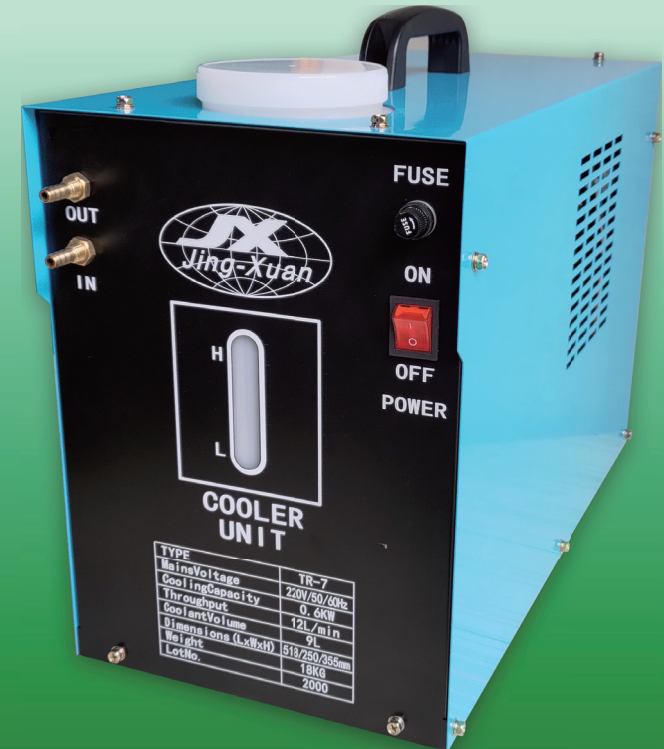

# WB-TR-7 靜音型冷卻水箱

TYPE	
Model	TR-7
Input Voltage	220V/50/60Hz
Cooling Capacity	0.6KW
Throughput	12L/min
Coolant Volume	9L
Dimensions (LxWxH)	518/260/265mm
Weight	18Kg
Lot No.	2000

台灣貝頓企業有限公司

■ <http://www.batons.com.tw>

# WB-TR-7 靜音型冷卻水箱

## 產品特色

加厚散熱冷排設計，冷卻能力穩定

靜音無刷水泵搭配大風量靜音散熱風扇，運轉噪音小

水泵具備無水自動停機功能，避免持續空轉造成水泵過熱

水箱正面設有儲水箱水量視窗及指示符號，輕鬆確認水箱內現有水量

儲水箱回水處具備簡易濾網，可避免迴路內雜質混入水箱，導致水泵阻塞

儲水箱回水處接近注水口，可由注水口直接確認水循環是否正常

外觀簡潔、搬運容易